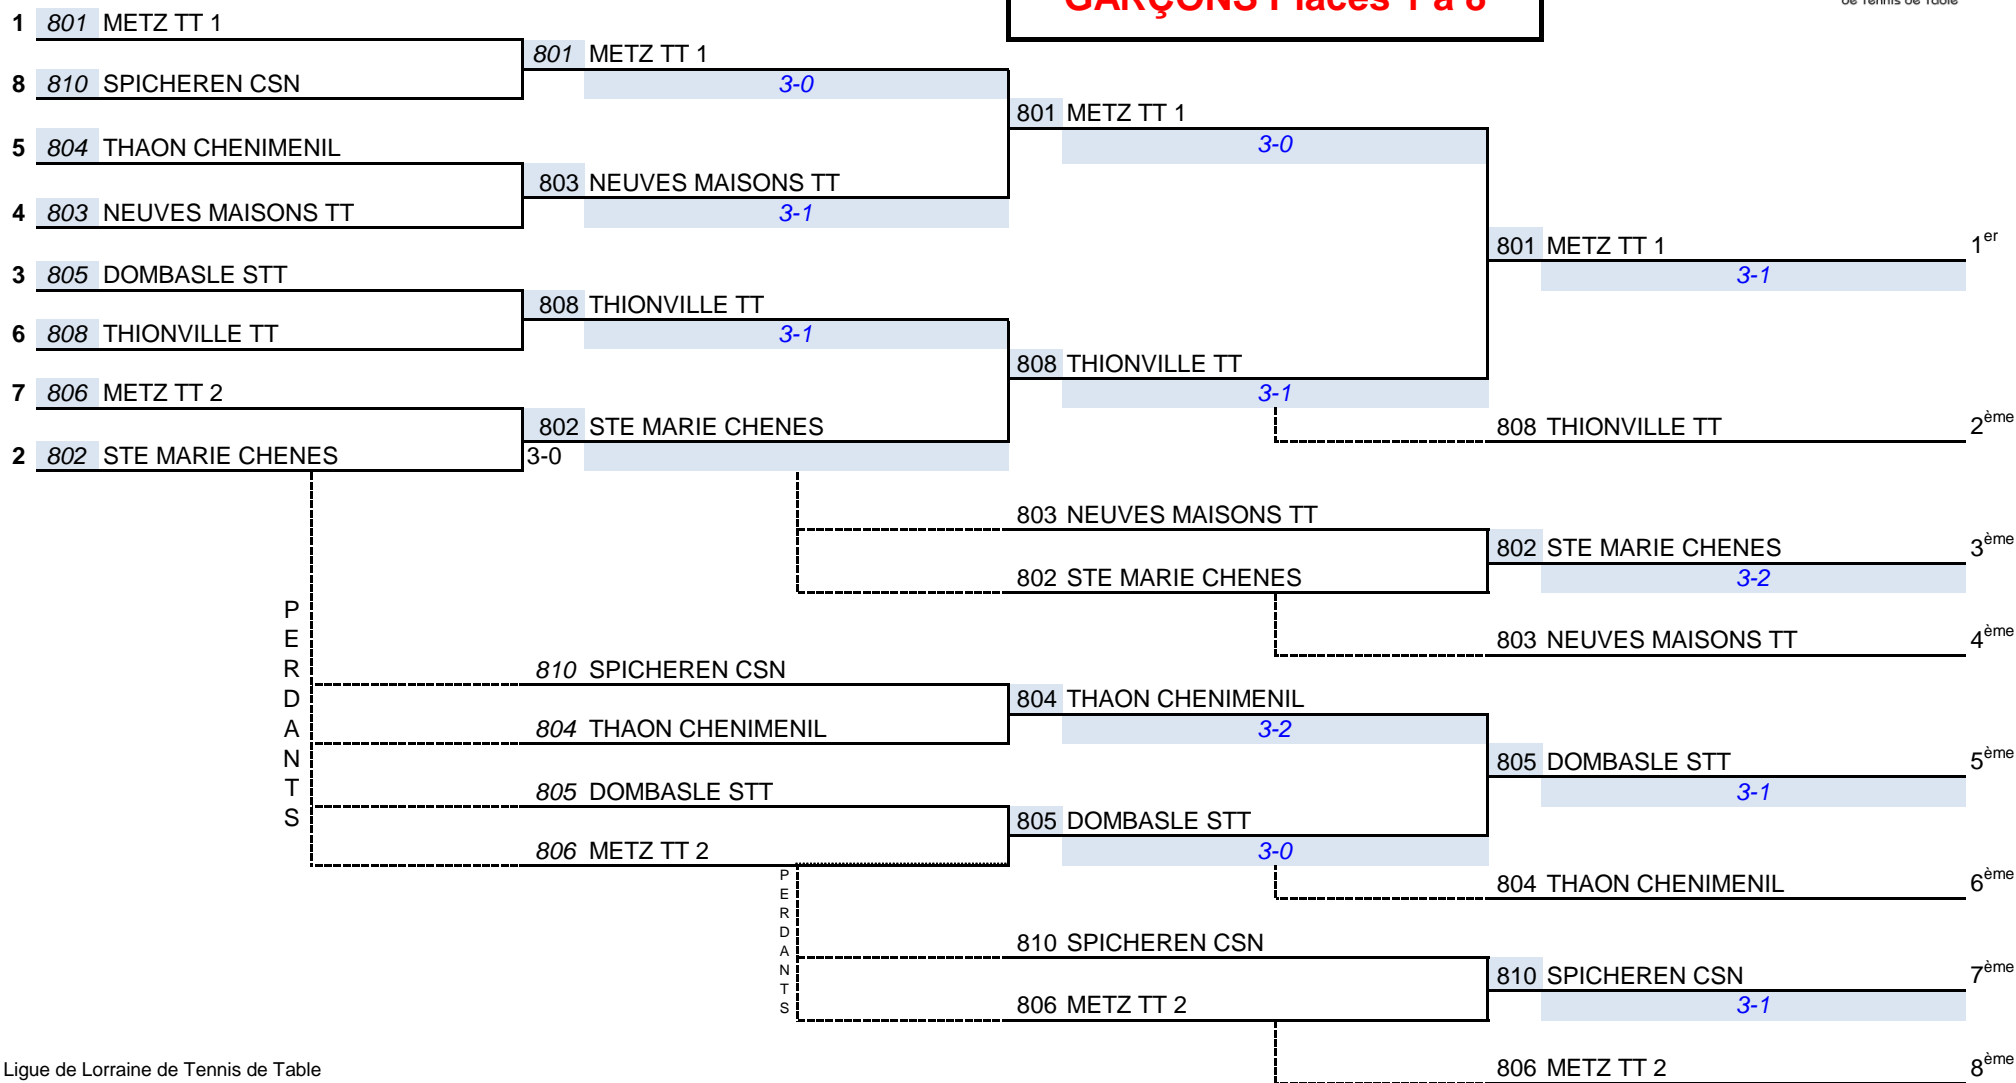

## INTERCLUBS - TOUR 1 11 NOVEMBRE 2016 - METZ

POULE **4**

TABLEAU: **Juniors Garçons**

	Association	N° de l'équipe
804	1	THAON CHENIMENIL
805	2	DOMBASLE STT
813	3	VITTEL ST REMY
814	4	FAULQUEMONT ESC

Heure	Table	Partie	CLUB 1	CLUB 2	Score	1	2	3	4
10H	6	1 contre 4	THAON CHENIMENIL	FAULQUEMONT ESC	3-0	2			1
10H	7	2 contre 3	DOMBASLE STT	VITTEL ST REMY	3-0		2	1	
à suivre		1 contre 3	THAON CHENIMENIL	VITTEL ST REMY	3-0	2		1	
à suivre		2 contre 4	DOMBASLE STT	FAULQUEMONT ESC	3-0		2		1
à suivre		1 contre 2	THAON CHENIMENIL	DOMBASLE STT	1-3	1	2		
à suivre		3 contre 4	VITTEL ST REMY	FAULQUEMONT ESC	3-0			2	1
						5	6	4	3

	CLASSEMENT
805	1 DOMBASLE STT
804	2 THAON CHENIMENIL
813	3 VITTEL ST REMY
814	4 FAULQUEMONT ESC

INTERCLUBS - TOUR 1 - 11 NOVEMBRE 2016 - METZ

**TABLEAU JUNIORS  
GARÇONS Places 1 à 8**

INTERCLUBS - TOUR 1 - 11 NOVEMBRE 2016 - METZ

**TABLEAU JUNIORS  
GARÇONS Places 9 à 16**